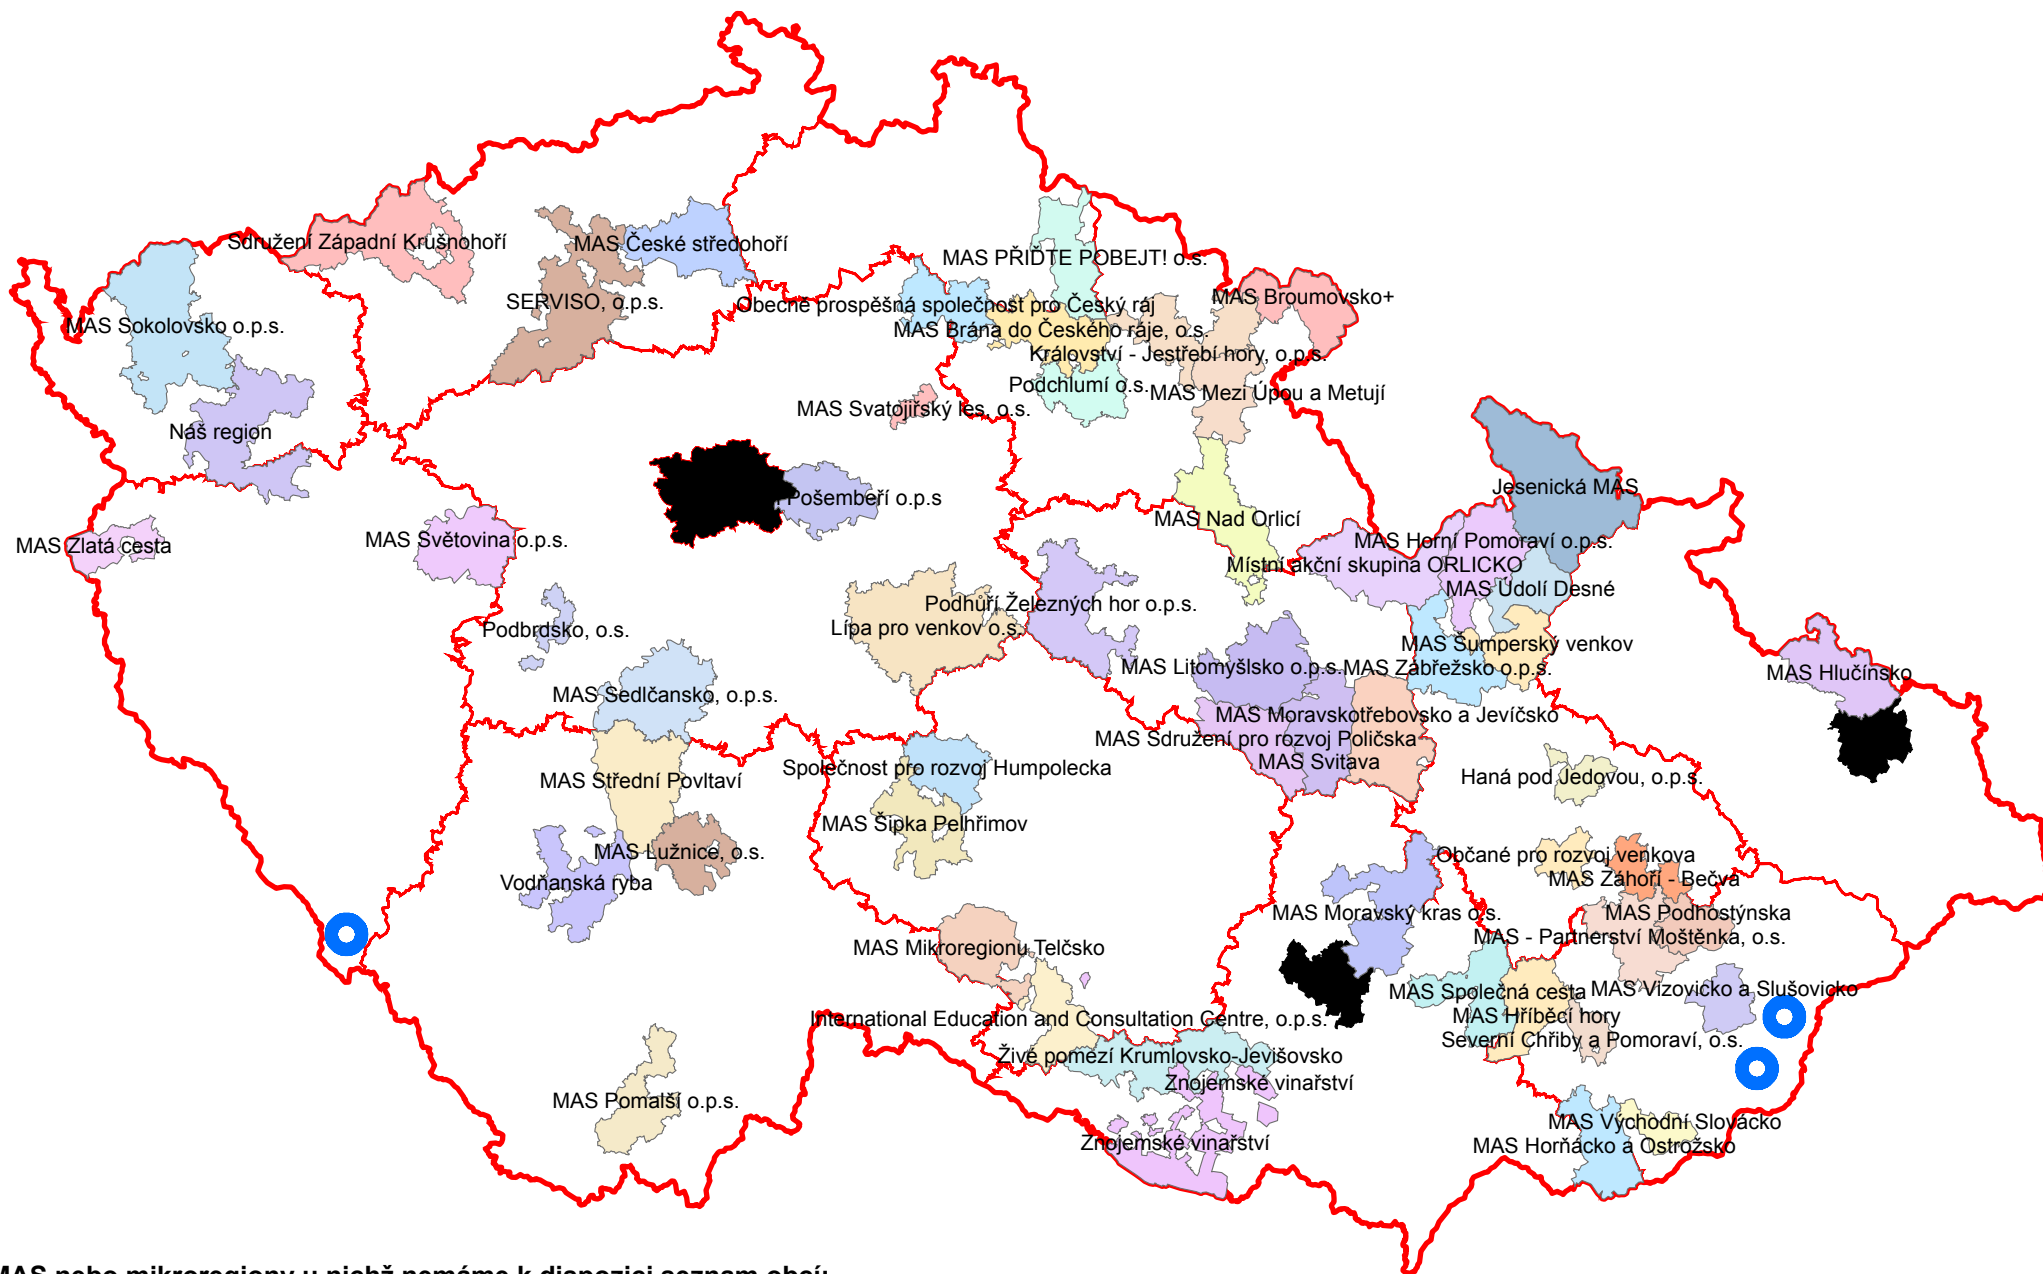

LEADER 2007 - přihlášené MAS a mikroregiony

MAS nebo mikroregiony u nichž nemáme k dispozici seznam obcí:
 Místní akční skupina Valašsko - Horní Vsacko, o.s.
 Luhačovské Zálesí, o.p.s.
 Místní akční skupina LAG Centrální Šumava, o.s.